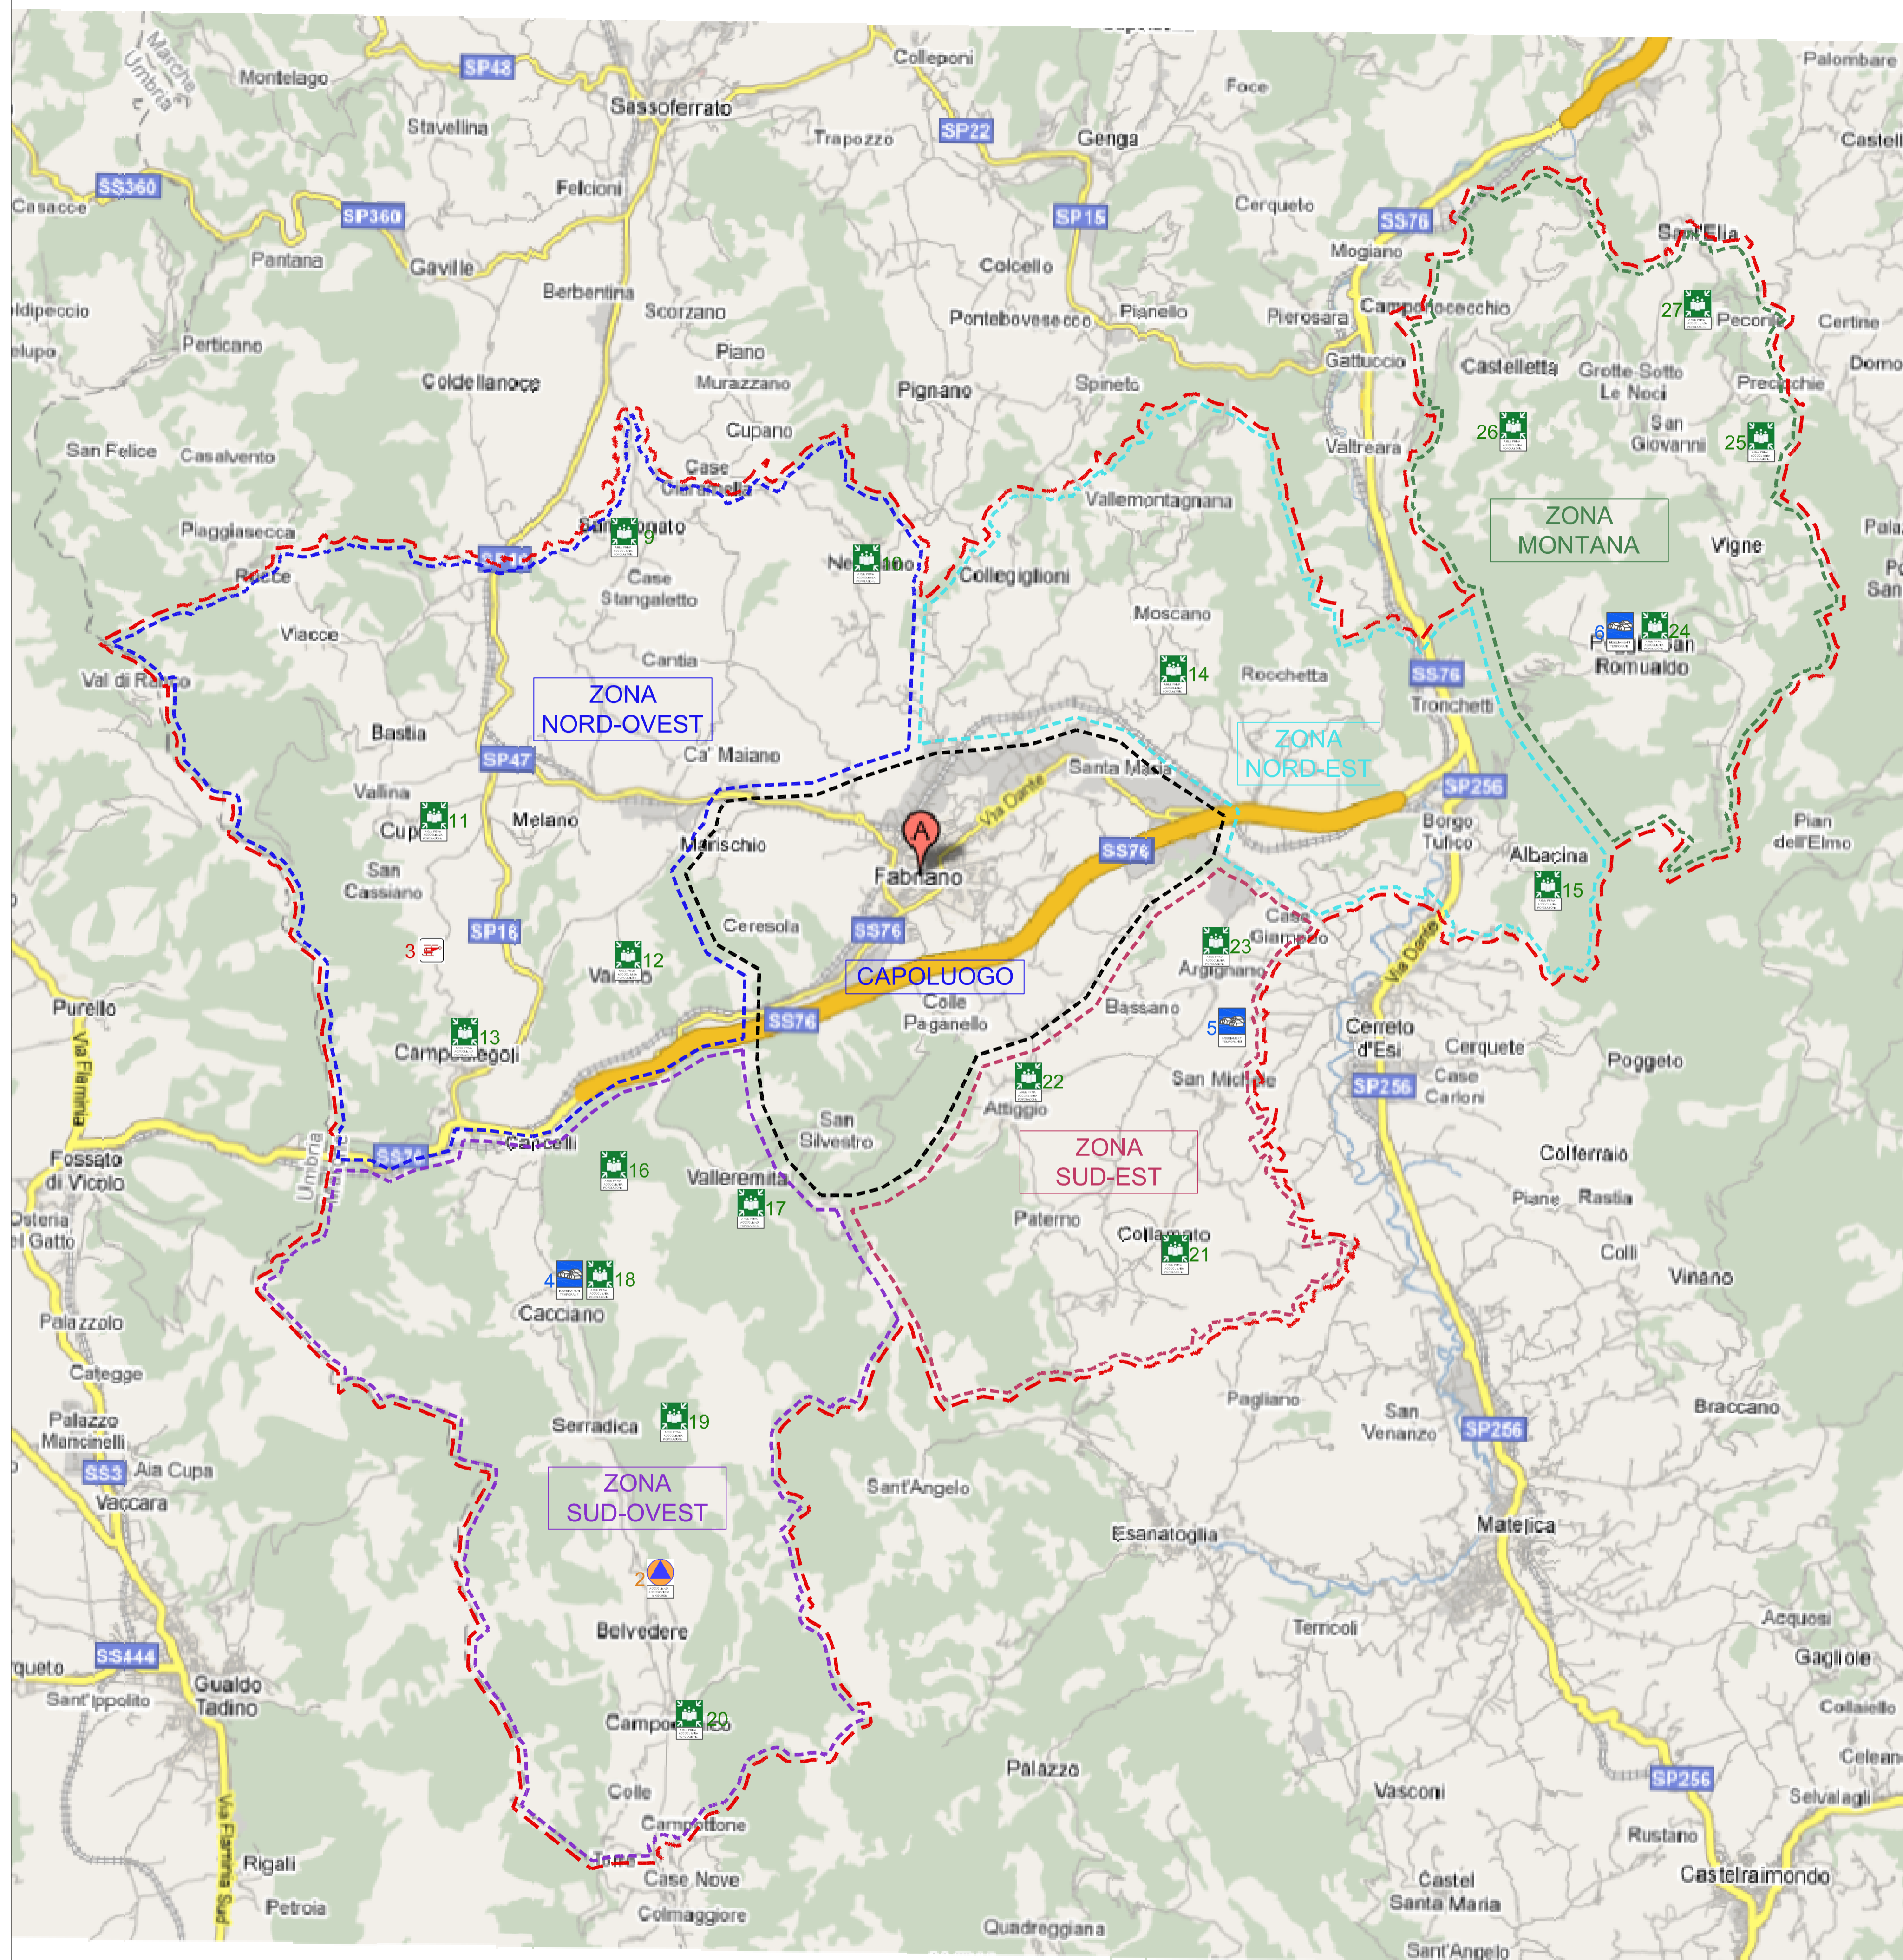

INDIVIDUAZIONE AREE DI EMERGENZA E STRUTTURE RICETTIVE

D.G.R. n.800 del 04/06/2012

scala 1:50000

ALLEGATO A

INDIVIDUAZIONE DELLE AREE DI PROTEZIONE CIVILE

PLANIMETRIA GENERALE

AREE DI ATTESA DELLA POPOLAZIONE
luoghi di prima accoglienza e di informazione per la popolazione

ZONA NORD OVEST	ZONA SUD OVEST
9 - San Donato	16 - Cancelli
10 - Nebbiano	17 - Valleremita
11 - Cupo Vallina	18 - Cacciano
12 - Varano	19 - Serradica
13 - Campodiegoli	20 - Campodonico
ZONA NORD EST	ZONA SUD EST
14 - Moscano	21 - Collamato
15 - Abacina	22 - Atiggio
	23 - Argignano
ZONA MONTANA	
24 - Poggio San Romualdo	
25 - Precicchie	
26 - Castelletta	
27 - Sant'Elia	

AREE DI ACCOGLIENZA E RICOVERO DELLA POPOLAZIONE
luoghi in cui saranno installati i primi insediamenti temporanei per il ricovero della popolazione

ZONA SUD OVEST	ZONA MONTANA
4 - Cacciano	6 - Poggio San Romualdo
ZONA SUD EST	
5 - Argignano	

AREE DI AMMASSAMENTO SOCCORRITORI E RISORSE
luoghi per la gestione dei soccorsi e delle risorse necessarie

PRESIDI SUL TERRITORIO

ELISUPERFICIE
ZONA NRD OVEST
4 - San Cassiano

INDIVIDUAZIONE ZONE

----- ZONA DEL CAPOLUOGO
vedi ALLEGATO "B"

----- ZONA NORD OVEST

FRAZIONI MAGGIORI INTERESSATE:

1. Bastia
2. Campogegoli
3. Coccore
4. Cupo
5. Melano
6. Nebbiano
7. Ruce
8. San Donato
9. Vallina

----- ZONA NORD EST

FRAZIONI MAGGIORI INTERESSATE:

1. Abacina
2. Collegligioni
3. Moscano
4. Rocchetta
5. Vallemontagnana

----- ZONA SUD OVEST

FRAZIONI MAGGIORI INTERESSATE:

1. Belvedere
2. Cacciano
3. Campodonico
4. Cancelli
5. Serradica
6. Valleremita

----- ZONA SUD EST

FRAZIONI MAGGIORI INTERESSATE:

1. Argignano
2. Atiggio
3. Bassano
4. Colamato
5. Paterno
6. San Michele

----- ZONA MONTANA

FRAZIONI MAGGIORI INTERESSATE:

1. Castelletta
2. Grotte
3. Grotte sotto le noci
4. Montefiascone
5. Pecorile
6. Poggio San Romualdo
7. Precicchie
8. San Giovanni
9. Sant'Elia
10. Vigne